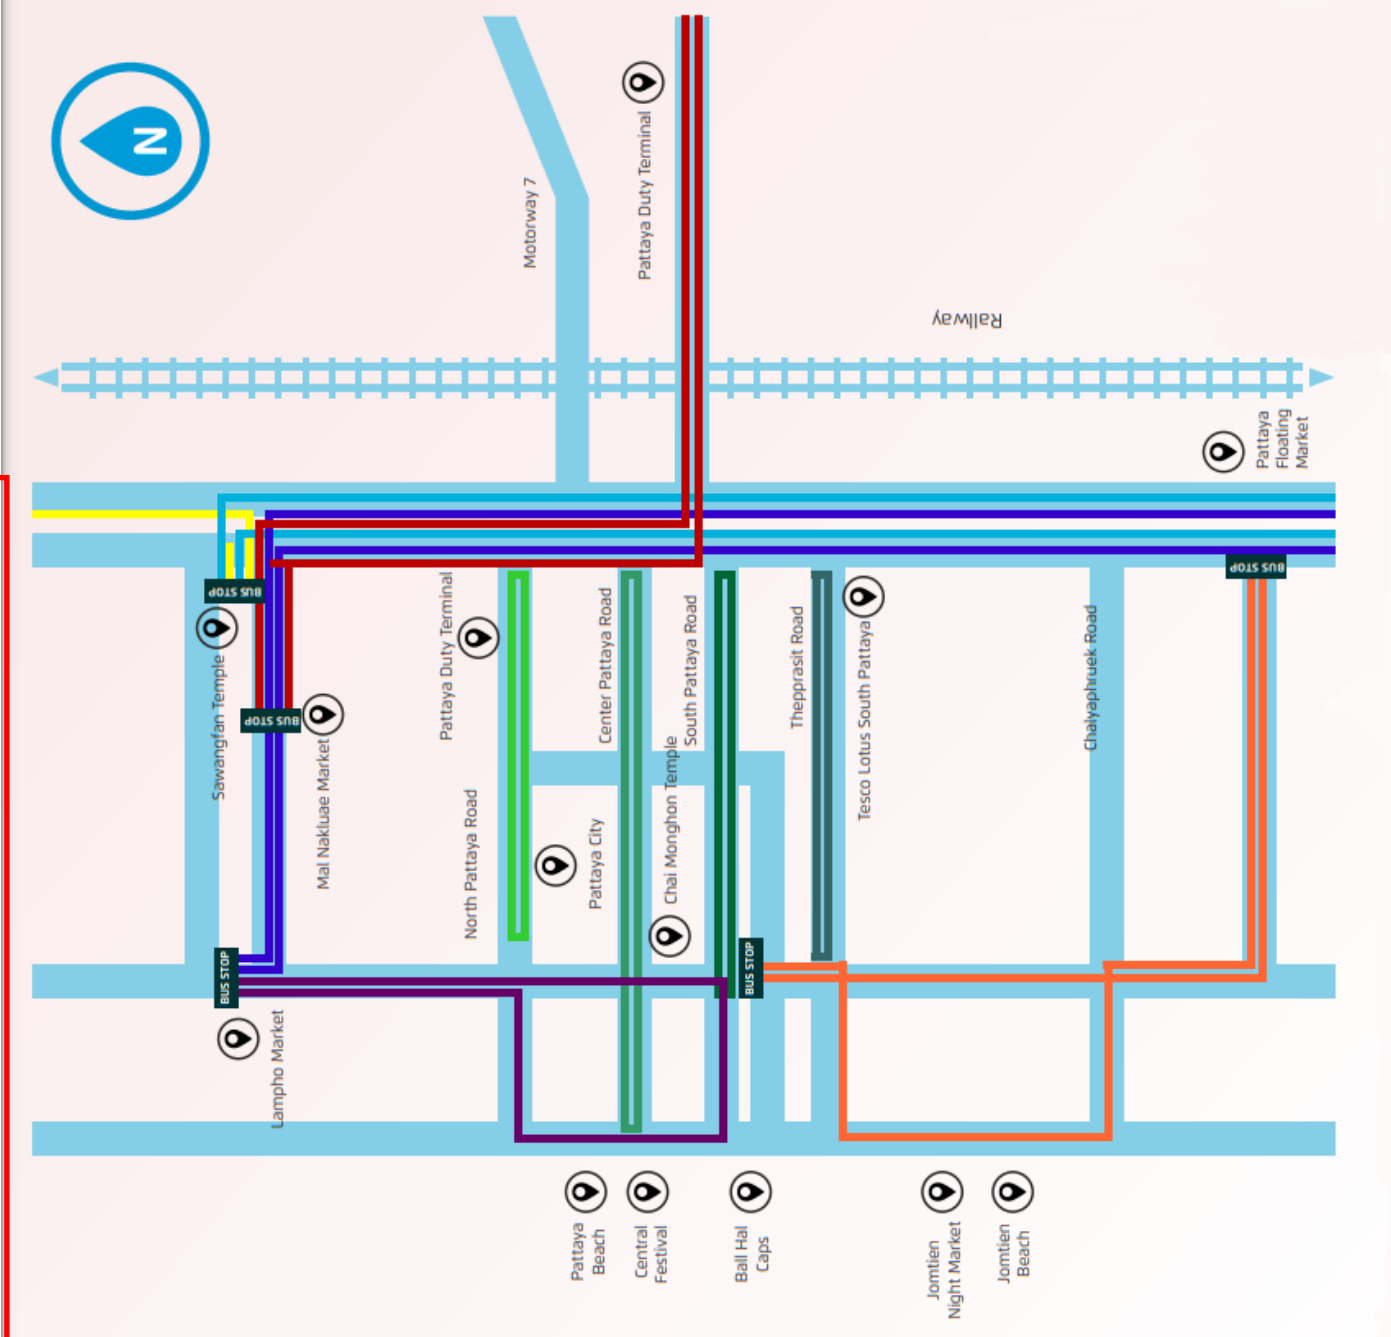

FACILITER VOS DEPLACEMENTS

061 562 5074 OU 090 951 5069

www.amicalefrancaisepattaya.org

afpattaya@gmail.com

Amicale française Pattaya

- Naklua - Sirocha
- Naklua - Sattahip
- Naklua - Siam Country Club Pattaya
- Naklua - Chakmgeaw Community
- Pattaya - Naklua
- Pattaya - Sukhumvit Road
- Teprasit Road
- Jomtien Road
- Bus Stop